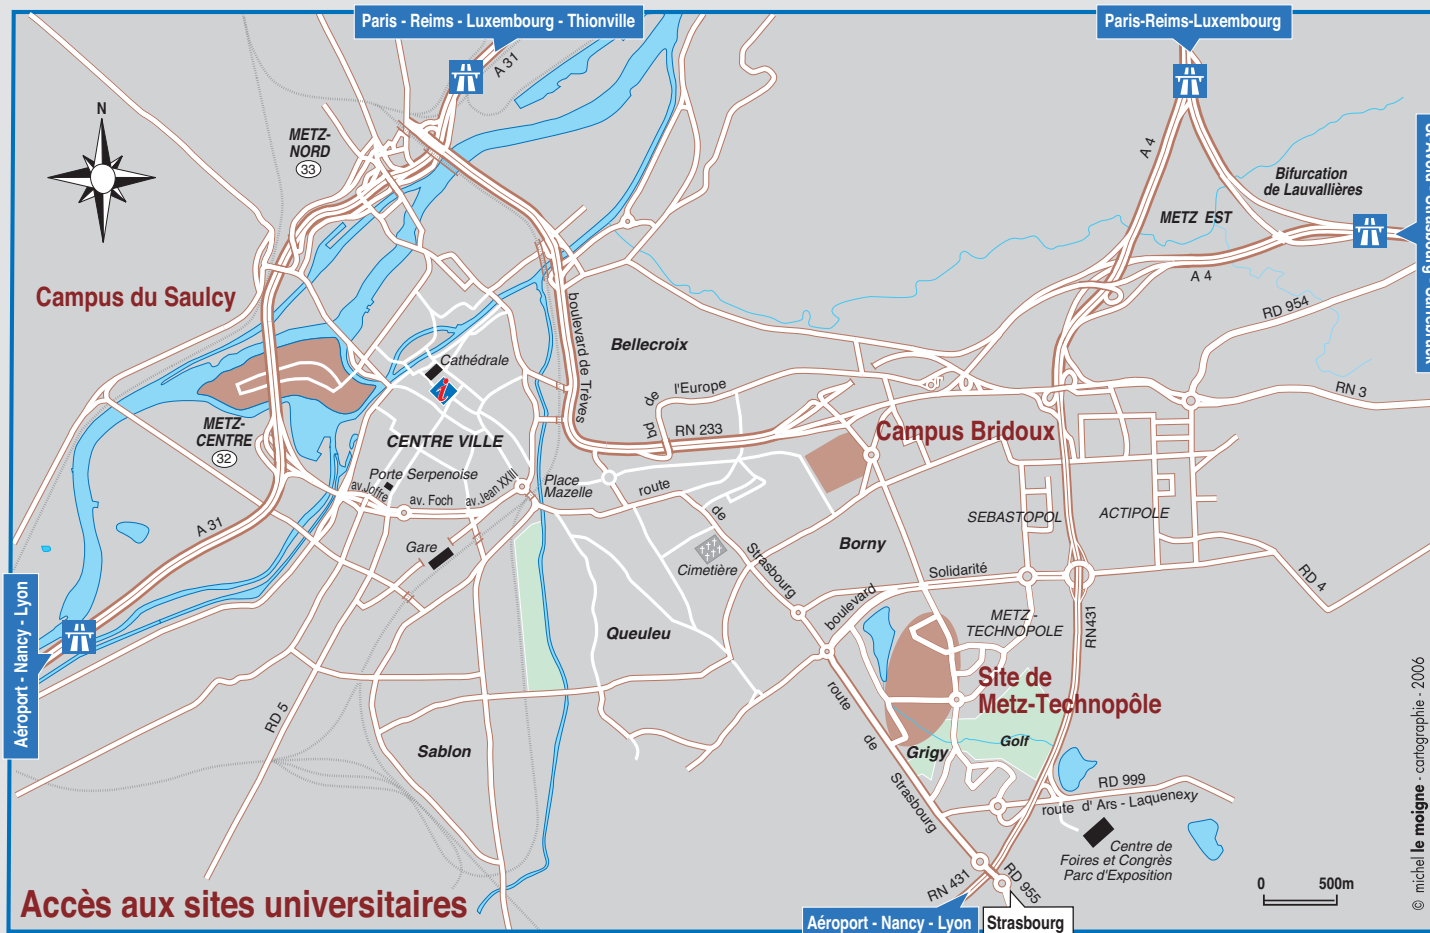

Campus Bridoux

Site de Metz-Technopôle

- 1 - UFR Etudes supérieures de management (ESM IAE)
- 2 - Bibliothèque universitaire (BU) / Service université temps libre (UTL) / Service commun de formation continue (SCFC)
- 3 - UFR Sciences fondamentales appliquées (SciFA)
- 4 - Département de mesures physiques de l'IUT de Metz
- 5 - Institut de physique et d'électronique (IPEM)
- 6 - Centre lorrain d'optique et d'électronique des solides (CLOES) dans les locaux de SUPELEC