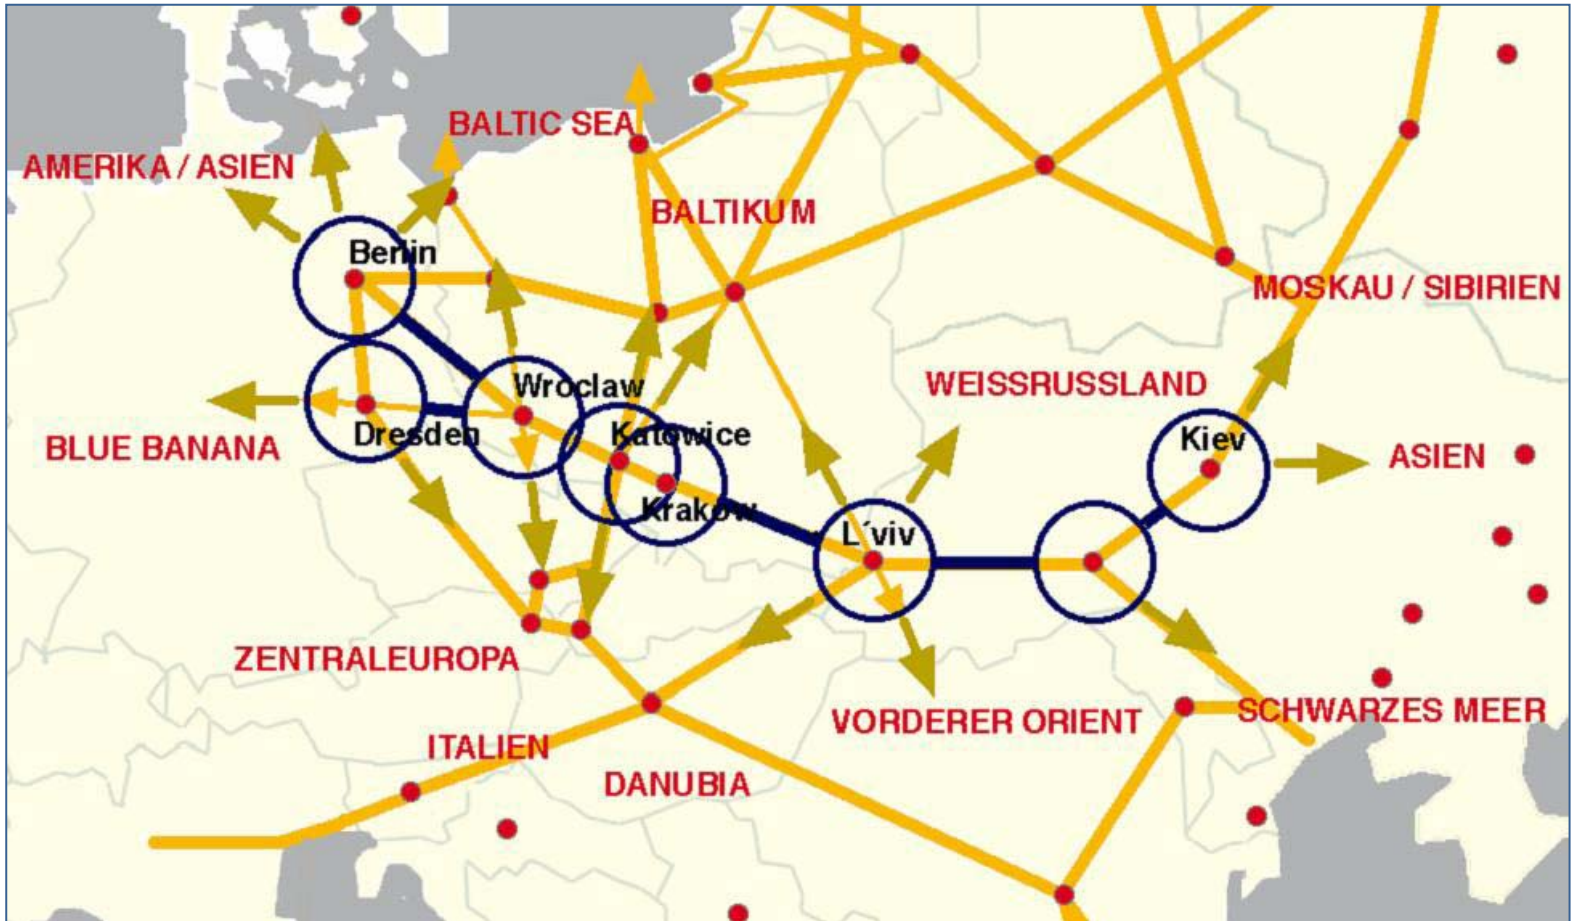

EA2076 HABITER