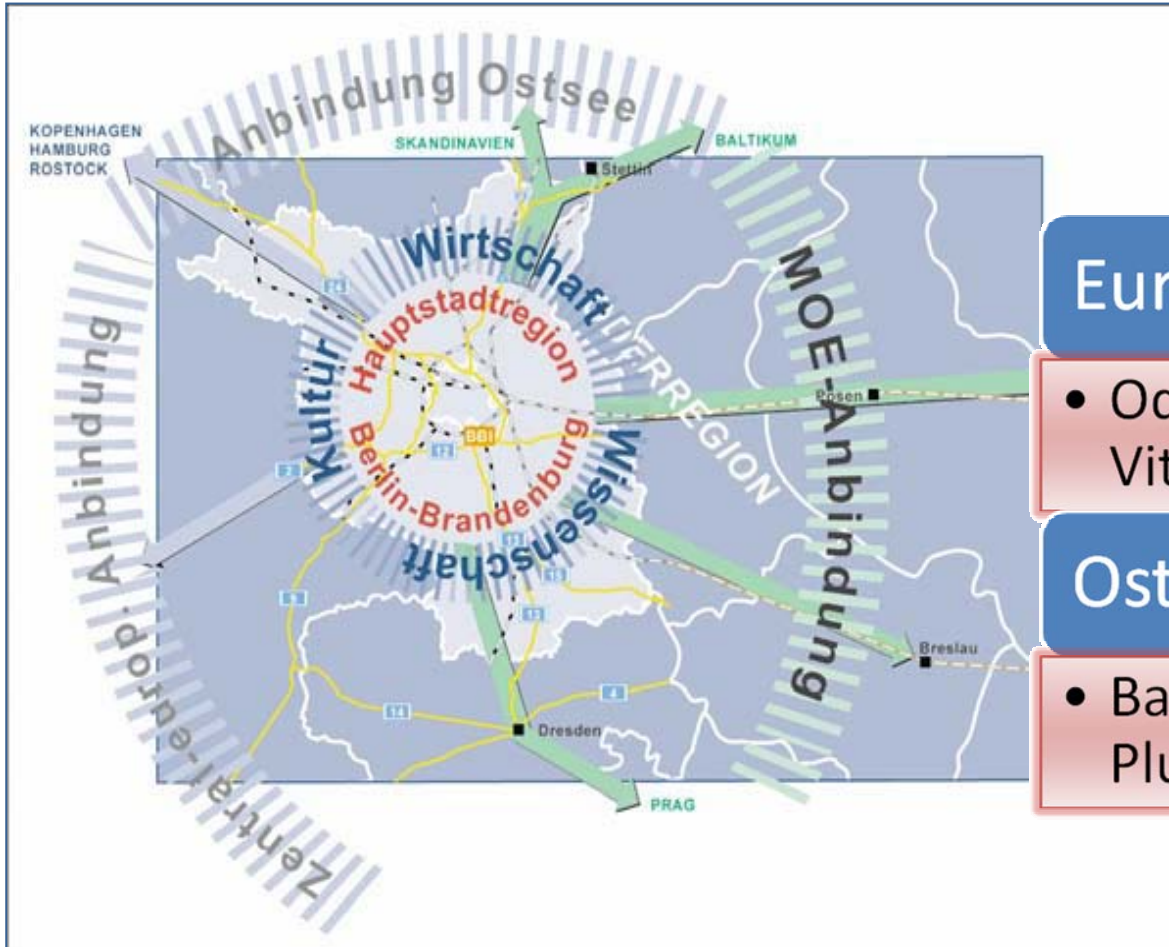

# Metropolregion Berlin/Brandenburg

Phase 2

EA2076 HABITER

3w.wikipedia.de, 11/06/2007

E.D,2007

# B/B, carrefour de l'Europe...

EA2076 HABITER

SVW für SE, 2006

# Projets Interreg IIB

EA2076 HABITER

Europe centrale

- Oderregio, Ella, Vital Cities

Ostsee

- Baltic Sea, Baltic Plus,

## Metropolregionen in Europa