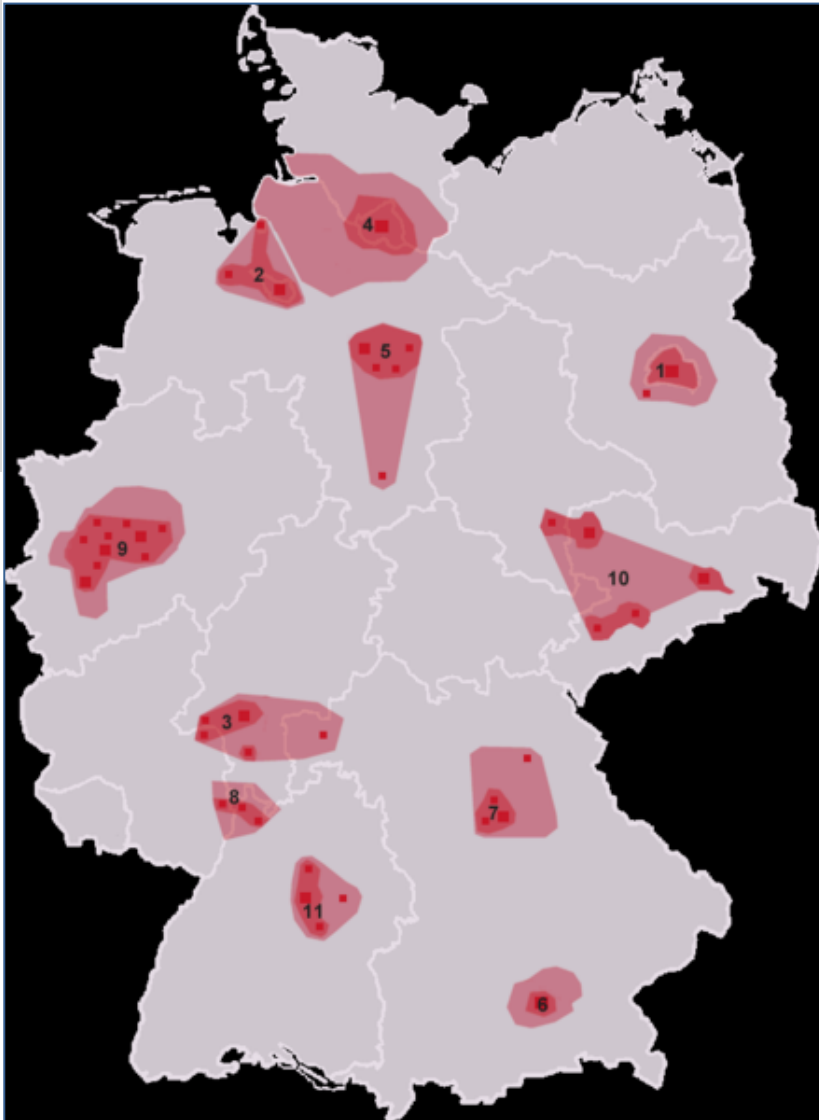

# La concentration décentralisée

EA2076 HABITER

Phase 1

# Metropolregion Berlin/Brandenburg

Phase 2

EA2076 HABITER

3w.wikipedia.de, 11/06/2007

E.D,2007

## Metropolregionen in Europa

### Barcelona

**staatlich:**  
Autonome Region Katalonien  
Provinz Barcelona (nur Verwaltung)

**kommunal:**  
Metropolregion Barcelona - MRB – *im Aufbau*  
(7 Distrikte mit 164 Kommunen)  
Area Metropolitana Barcelona - AMB  
(Stadt Barcelona und 35 Nachbargemeinden)