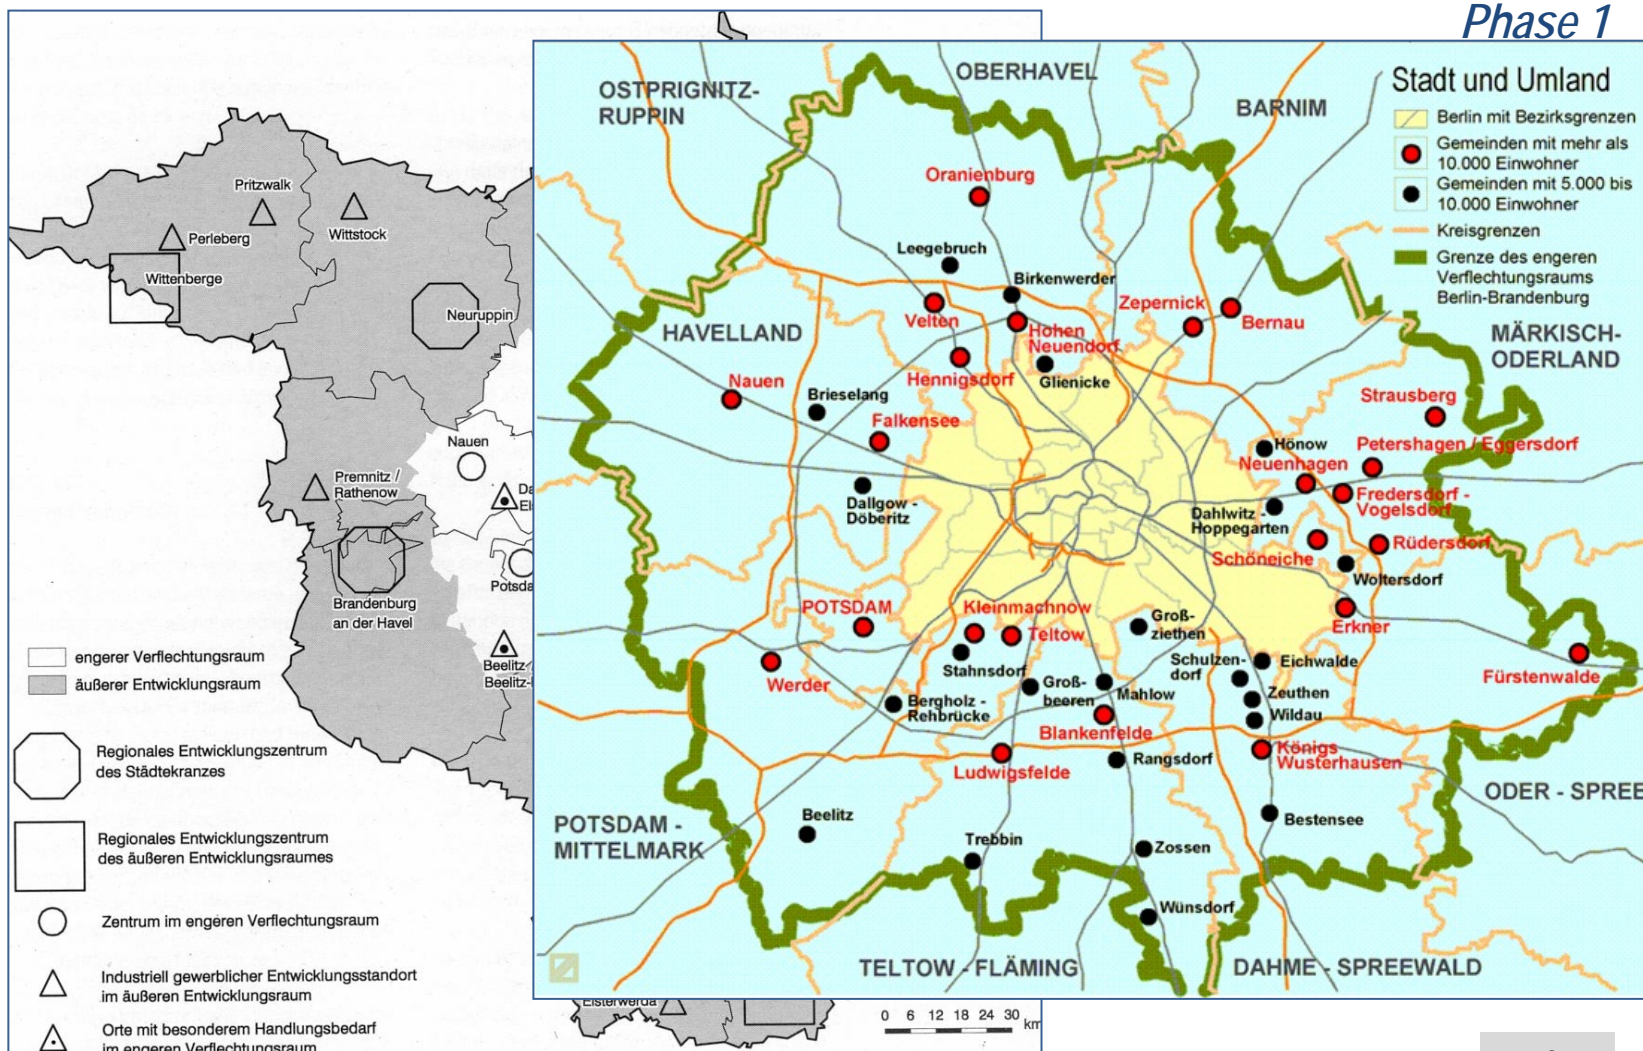

### **III. A l'Est, tout est nouveau**

*III.1. Les conditions d'une région transfrontalière*

*III.2. Berlin, métropole en Europe Centrale*

# La concentration décentralisée

EA2076 HABITER

Phase 1

# Metropolregion Berlin/Brandenburg

Phase 2

EA2076 HABITER

3w.wikipedia.de, 11/06/2007

E.D,2007

### Barcelona

**staatlich:**  
Autonome Region Katalonien  
Provinz Barcelona (nur Verwaltung)

**kommunal:**  
Metropolregion Barcelona - MRB – *im Aufbau*  
(7 Distrikte mit 164 Kommunen)  
Area Metropolitana Barcelona - AMB  
(Stadt Barcelona und 35 Nachbargemeinden)