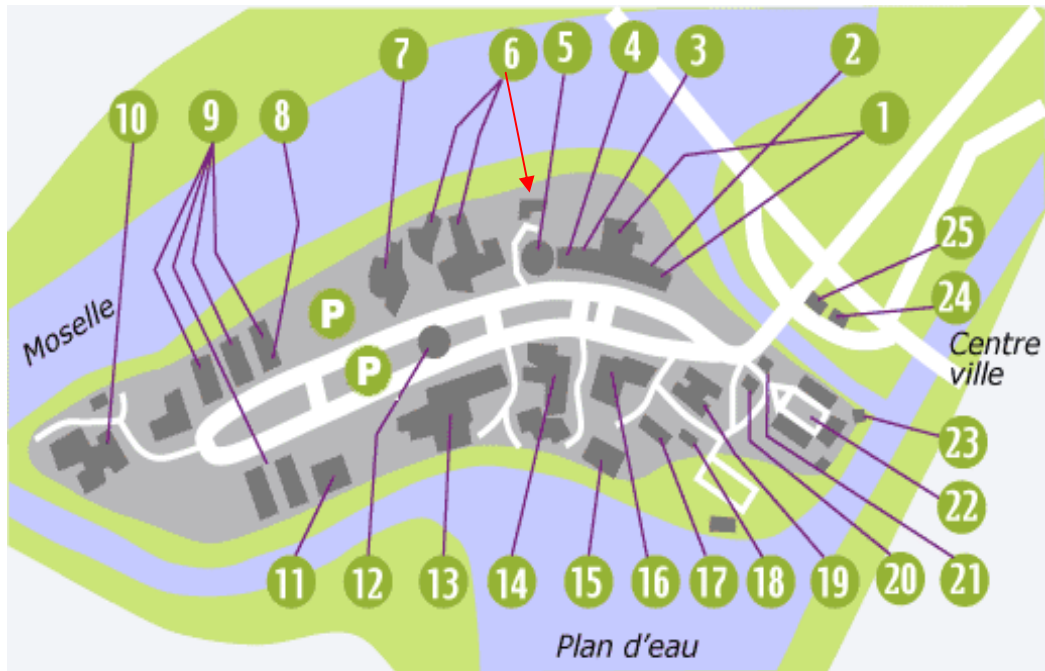

# PLAN UNIVERSITE DE METZ

- 1 U.F.R. **Mathématiques, Informatique, Mécanique - MIM**
- 2 **Service Universitaire de Médecine Préventive et de Promotion de la Santé - SUMPPS**
- 3 **Centre Audio-Visuel de l'Université de Metz - CAVUM**
- 4 U.F.R. **Sciences Humaines et Arts - SHA**
- 5 Amphithéâtre Victor Demange
- 6 **U.F.R. Lettres et Langues - LL**  
**Service Formation Continue - Centre de Promotion Linguistique (voir entre 5 et 6)**
- 7 U.F.R. **Droit, Economie, Administration DEA** et Centre Pluridisciplinaire de Préparation aux **Concours Administratifs - CPPCA**
- 8 Brasserie Beaudelaire - **CROUS**
- 9 Résidence Universitaire du Campus du Saulcy - **CROUS**
- 10 **Service Universitaire d'Activités Physiques et Sportives - SUAPS**
- 11 Restaurant Universitaire Arthur Rimbaud - **CROUS** et **Administration du CLOUS**
- 12 Amphithéâtre François-Yves Lemoigne
- 13 **Ecole Nationale d'Ingénieurs de Metz - ENIM**
- 14 **Institut Universitaire de Technologie - IUT**
- 15 Restaurant Universitaire Paul Verlaine et Cafétéria - **CROUS**
- 16 **Bibliothèque Universitaire - BU**
- 17 Théâtre du Saulcy
- 18 **Maison De l'Etudiant - MDE**
- 19 **Maison De l'Université - MDU- Présidence et Services Centraux**
- 20 **Institut Supérieur Franco-Allemand de Techniques, Economie et Sciences - ISFATES**
- 20 **Service Action Culturelle - SAC**
- 21 **Service Information, Orientation et aide au Placement de l'Université de Metz - SIOPUM** et Observatoire de la Vie Etudiante
- 22 **Institut Supérieur de Génie Mécanique et de Productique - ISGMP**
- 23 **Mission Etudiante - Centre Robert Schuman**
- 24 **La Mutuelle Des Etudiants - LMDE**
- 25 **Mutuelle Générale des Etudiants de l'Est - MGEL**