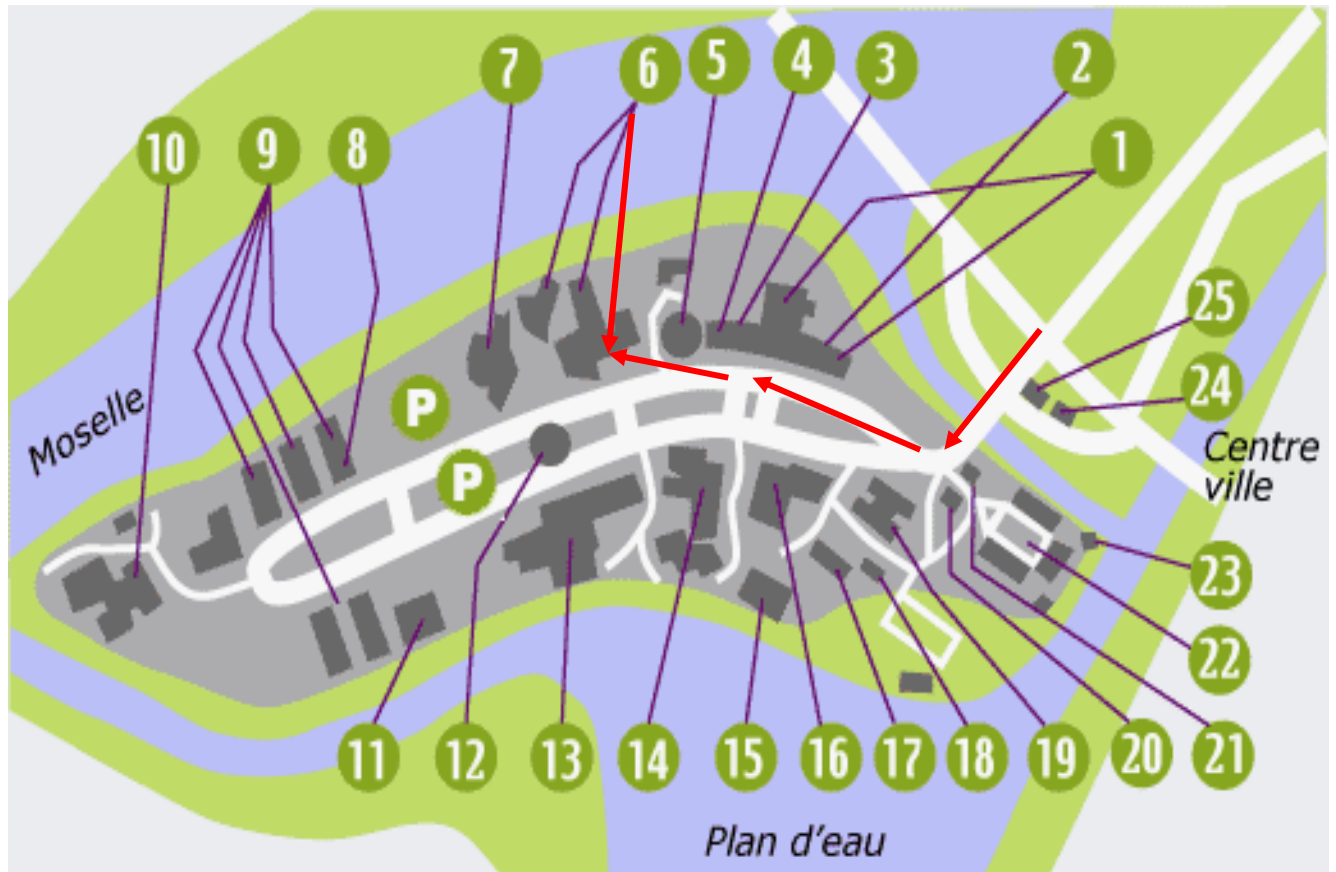

# PLAN UNIVERSITE DE METZ

- 1 U.F.R. Mathématiques, Informatique, Mécanique - MIM
- 2 Service Universitaire de Médecine Préventive et de Promotion de la Santé - SUMPPS
- 3 Centre Audio-Visuel de l'Université de Metz - CAVUM
- 4 U.F.R. Sciences Humaines et Arts - SHA
- 5 Amphithéâtre Victor Demange

**6 U.F.R. Lettres et Langues - bâtiment A (3<sup>ème</sup> à droite après le pont)**

- 7 U.F.R. Droit, Economie, Administration DEA et Centre Pluridisciplinaire de Préparation aux Concours Administratifs - CPPCA
- 8 Brasserie Beaudelaire - CROUS
- 9 Résidence Universitaire du Campus du Saulcy - CROUS
- 10 Service Universitaire d'Activités Physiques et Sportives - SUAPS
- 11 Restaurant Universitaire Arthur Rimbaud - CROUS et Administration du CLOUS
- 12 Amphithéâtre François-Yves Lemoigne
- 13 Ecole Nationale d'Ingénieurs de Metz - ENIM
- 14 Institut Universitaire de Technologie - IUT
- 15 Restaurant Universitaire Paul Verlaine et Cafétéria - CROUS
- 16 Bibliothèque Universitaire - BU
- 17 Théâtre du Saulcy
- 18 Maison De l'Etudiant - MDE
- 19 Maison De l'Université - MDU- Présidence et Services Centraux
- 20 Institut Supérieur Franco-Allemand de Techniques, Economie et Sciences - ISFATES
- 20 Service Action Culturelle - SAC
- 21 Service Information, Orientation et aide au Placement de l'Université de Metz - SIOPUM et Observatoire de la Vie Etudiante
- 22 Institut Supérieur de Génie Mécanique et de Productique - ISGMP
- 23 Mission Etudiante - Centre Robert Schuman
- 24 La Mutuelle Des Etudiants - LMDE
- 25 Mutuelle Générale des Etudiants de l'Est - MGEL